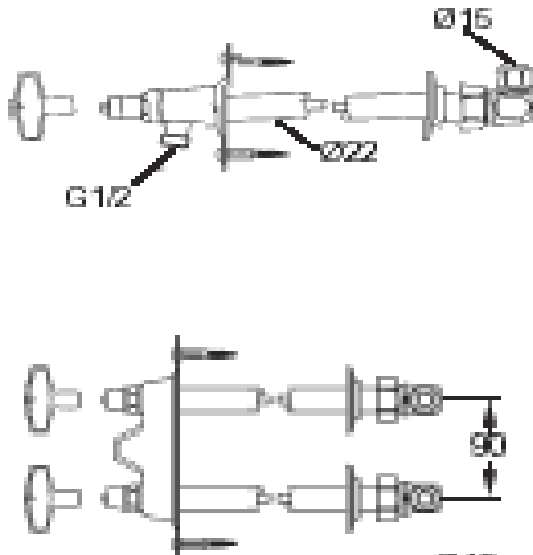

☎ 01628 529024

🌐 www.alchallis.com

@ info@alchallis.com